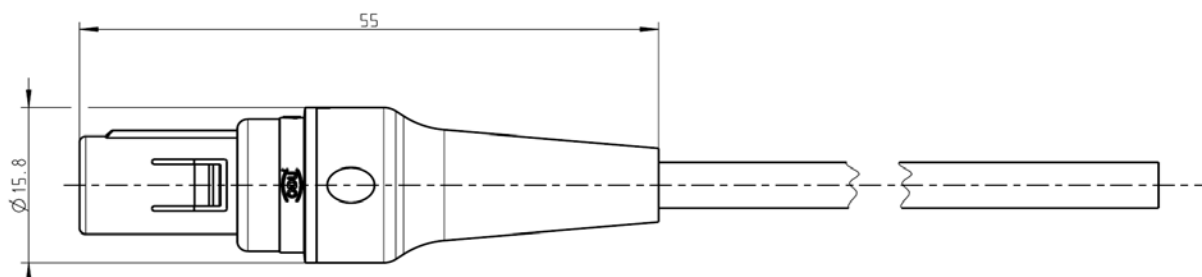

### Eigenschaften:

- Abreißsteckverbinder (A6) ODU MEDI-SNAP – Baugröße 1  
verfügbar in den Farben: schwarz / grau / weiß
  - nur als Systemlösung erhältlich (Stecker + Kabel + Konfektionierung + Umspritzung)
  - Steckbar mit allen Standard ODU MEDI-SNAP Geräte- & Kabelteilen
  - Mechanische Kodierung Standard: 0° / 40° / 170°
  - 02- bis 08-polig
  - Konfektioniert mit PVC Kabel weiß (ähnlich RAL 9003)
  - Kabel UL-Style 2464
  - Verfügbar in den Kabellängen: 0,25m / 0,5m / 0,75m / 1m / 2m
  - Betriebstemperatur: -15°C bis +80°C
- Beständigkeiten:
- ETO Sterilisierbar
  - DEHP frei
  - Wischdesinfizierbar
  - 0,9% NaCl beständig

## Technische Eigenschaften

<b>Polbild</b> Ansicht auf Anschlußseite  Stiftteil	Polzahl	Kontakt Ø (mm)	Anschluß- querschnitt		max. Strom- belastung A nach VDE 0891 Teil 1 (max. Umgebungstemp. 50°C)		Prüfspannung (kV) nach SAE AS 13441 (1998)	Nennspannung (kV) nach SAE AS 13441 (1998)
			AWG	mm <sup>2</sup>	einzeln	komp.		
	02	1,30	24	0,25	3	3	1,9	0,6
	03	1,30	24	0,25	3	3	1,9	0,6
	04	0,90	26	0,15	2	2	1,9	0,6
	05	0,90	26	0,15	2	2	1,6	0,5
	06	0,70	28	0,08	1	0,65	1,6	0,5
	07	0,70	28	0,08	1	0,65	1,6	0,5
	08	0,70	28	0,08	1	0,65	1,6	0,5